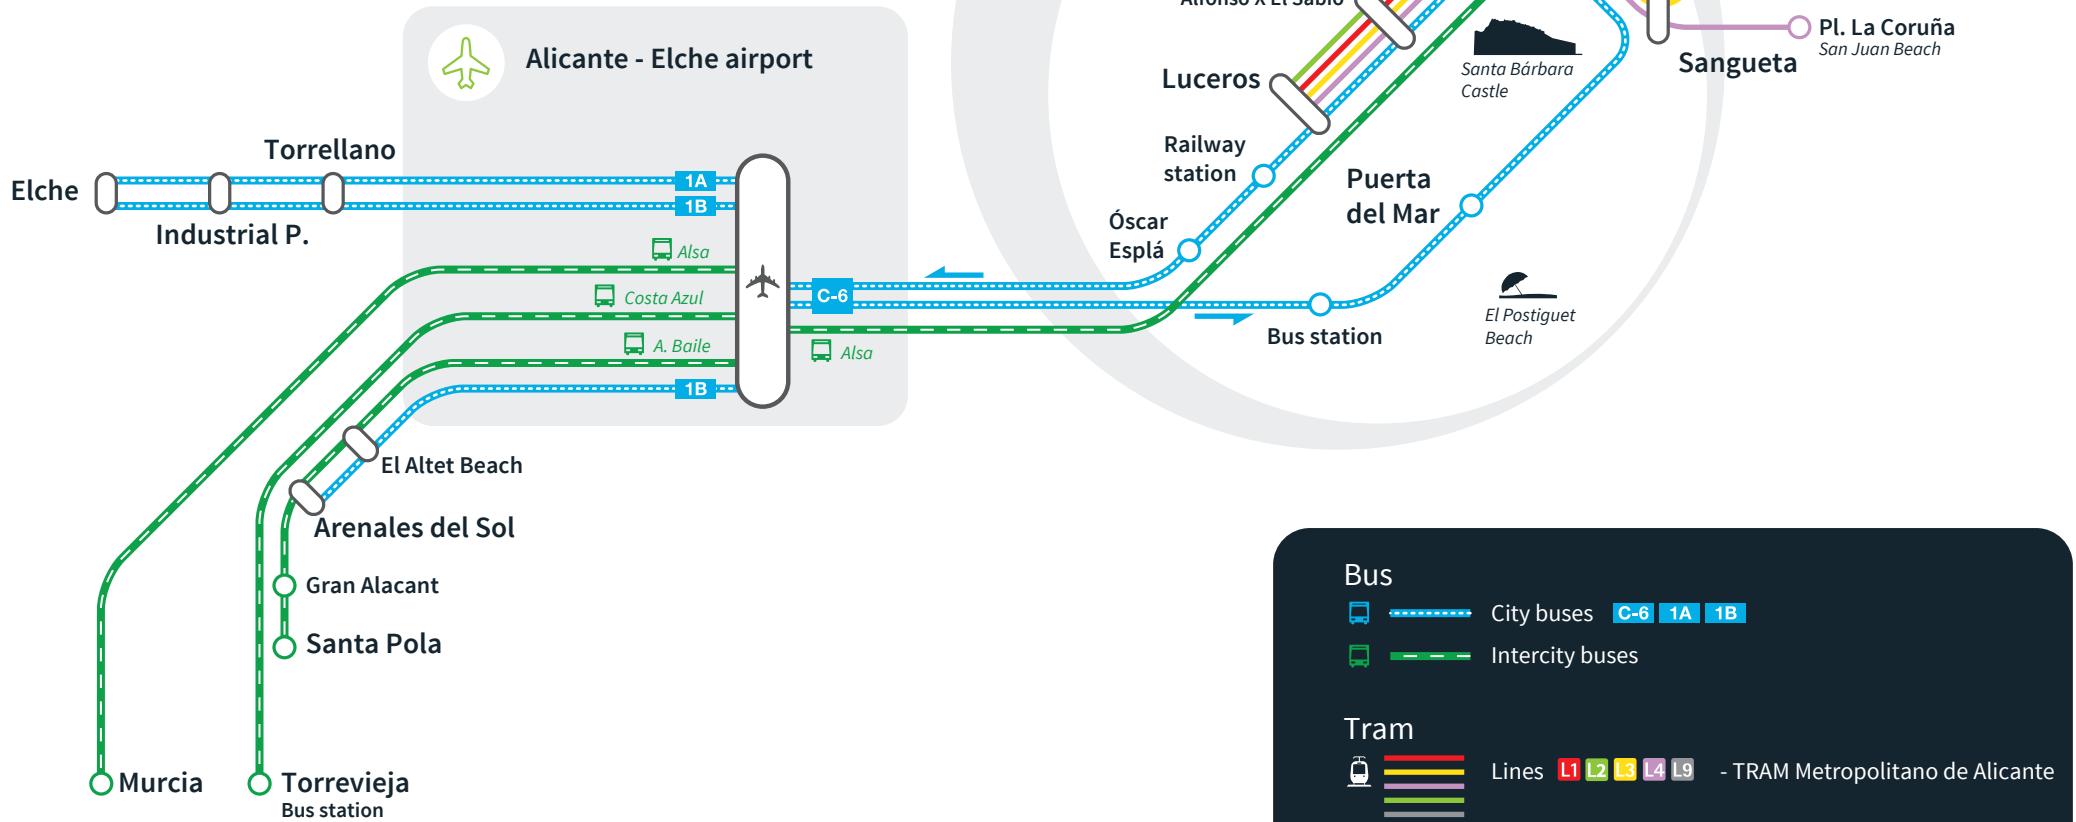

Aeropuerto de Alicante  
Aeroport d'Alacant - Elx

# Public transport

## Bus

City buses **C-6 1A 1B**

Intercity buses

## Tram

Lines **L1 L2 L3 L4 L9** - TRAM Metropolitano de Alicante